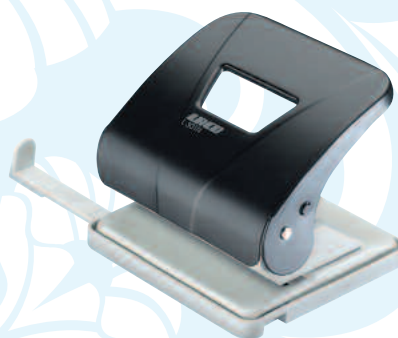

Dziurkacz L 301

INDEKS	KOLOR	CENA
AX1056	niebieski	29,40 zł/szt.
AX1055	czerwony	29,40 zł/szt.
AX1054	zielony	29,40 zł/szt.
AX1058	czarny	29,40 zł/szt.

30 5 LAT

Zszywacz H 400

INDEKS	KOLOR	CENA
AX6743	niebieski	17,63 zł/szt.
AX6742	czerwony	17,63 zł/szt.
AX6741	czarny	17,63 zł/szt.
AX6745	zielony	17,63 zł/szt.

25 24/6 26/6 67 mm 5 LAT