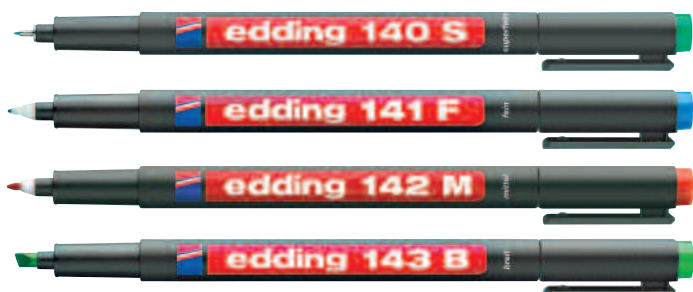

Szczegóły na stronie www.partner21.pl. Promocja ważna maj - czerwiec 2011 r.

Marker niezmywalny Edding 300 z okrągłą końcówką

INDEKS	KOLOR	CENA
EG1002	niebieski	3,19 zł/szt.
EG1000	czarny	3,19 zł/szt.
EG1001	czerwony	3,19 zł/szt.
EG1003	zielony	3,19 zł/szt.

Marker niezmywalny Edding 330 ze ściętą końcówką

INDEKS	KOLOR	CENA
EG1006	niebieski	3,19 zł/szt.
EG1004	czarny	3,19 zł/szt.
EG1005	czerwony	3,19 zł/szt.
EG1007	zielony	3,19 zł/szt.

Marker do tablic suchociernalnych Edding 360

INDEKS	KOLOR/OPIS	CENA
EG1048	czarny	4,67 zł/szt.
EG1049	czerwony	4,67 zł/szt.
EG1050	niebieski	4,67 zł/szt.
EG1051	zielony	4,67 zł/szt.

W zestawie promocyjnym przy zakupie produktów Edding prezentowanych w gazetce na kwotę 300 zł netto otrzymasz KAWĘ ROZPUSZCZALNĄ NESCAFE CLASSIC 200 g