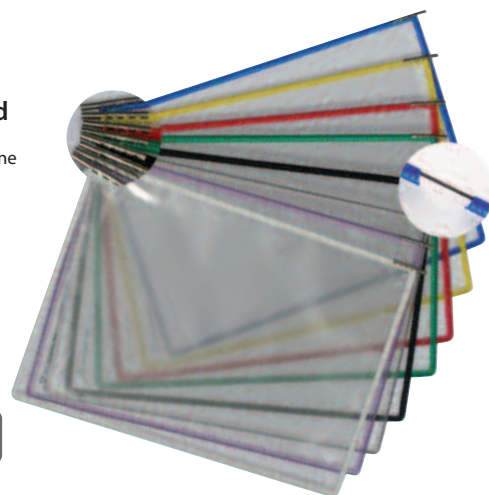

Panele prezentacyjne A4 Tarifold

- elastyczne i wytrzymałe
- matowy materiał PVC eliminuje refleksy świetlne ułatwiając czytanie nawet przy bezpośrednio padającym świetle
- otwarcie z góry
- opakowania po 10 sztuk wraz z 5 zakładkami indeksującymi umożliwiającymi organizację prezentowanych treści

INDEKS	KOLOR	CENA
AX7806	szary	176,00 zł/op.
AX7772	niebieski	176,00 zł/op.
AX7807	biały	176,00 zł/op.
AX7808	czerwony	176,00 zł/op.
AX4636	żółty	176,00 zł/op.
AX7745	zielony	176,00 zł/op.
AX7809	czarny	176,00 zł/op.
AX7810	mix kolorów	176,00 zł/op.

10 LAT